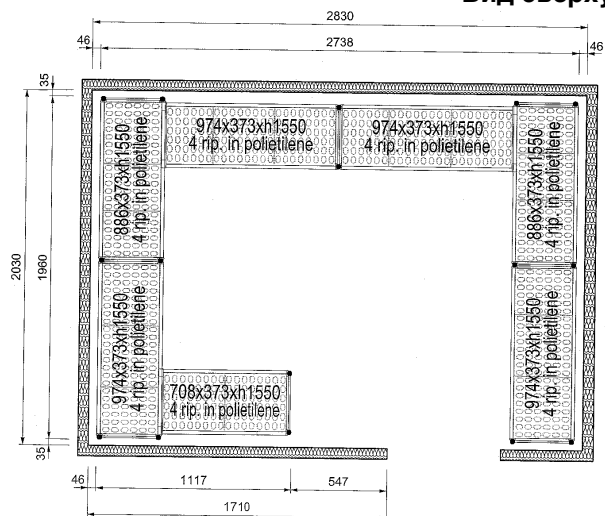

#### Описание

Комплект стеллажей ( 4 полки) для установки в холодильной камере. Перфорированные полки: ширина 373 мм. Высота стеллажей - 1550 мм. Ножки регулируются по высоте.

Характеристики

Конструкция

Оборудование из н/стали  
Комплект стеллажей: алюминиевые стойки, 4 перфорированные  
пластиковые полки, к холодильным камерам 2

### Основная информация

Габариты, высота:

137106 (CRS2820)

1550 мм

External dimensions, length

1117-1960-2738-1960 мм

Габариты, глубина:

373 мм