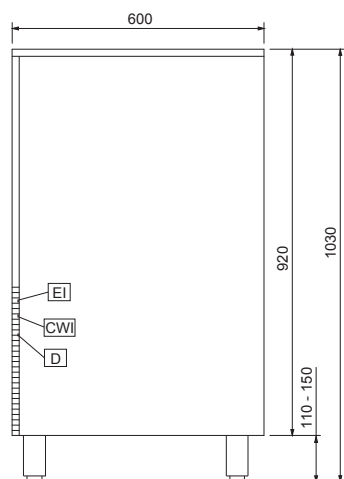

Вид сбоку

CWI1 = Вход холодной воды 1

D = Дренаж

EI = Вход эл. кабеля