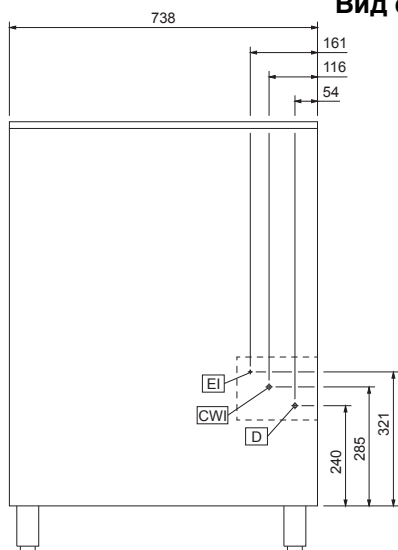

Льдогенераторы (кубики)
Льдогенератор водяного охлаждения с
бункером на 30 кг, 75 кг/сут (пустотелые
кубики)

Вид спереди