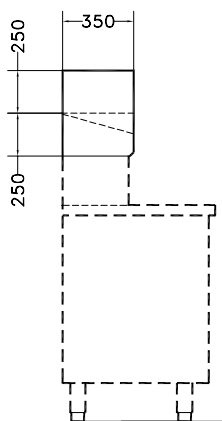

Настольные холодильные витрины для пиццы Tuttorpizza 2400 мм

291493 (ZVR2400)

Настольная холодильная
витрина 2400 мм

Описание

Холодильная витрина изготовлена из нержавеющей стали 304 AIS. Витрина предназначена для использования гастроёмкостей размером 1/4GN и 1/2GN, которые не включены в комплектацию витрины. Встроенный холодильный агрегат, хладагент R134a. Термостатический контроль температуры. Рабочий диапазон температуры -2+8°C. Не содержит озоноразрушающих веществ (CFC и HCFC).

Витрины Tuttorizza

Настольная холодильная витрина 2400 мм

Вид спереди

Вид сбоку

EI = Вход эл. кабеля

Вид сверху

Электрика

Электропитание:

291493 (ZVR2400) 230 V/1 ph/50 Гц

Подключаемая мощность: 0.16 кВт

Основная информация

Габариты, ширина: 2400 мм

Габариты, глубина: 350 мм

Габариты, высота: 250 мм

Вес нетто: 51 кг

Холодильный агрегат