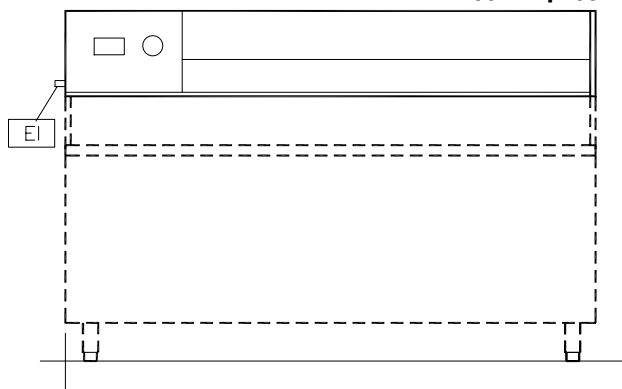

Витрины Tuttorizza

Настольная холодильная витрина 2400 мм

Вид спереди

Вид сбоку