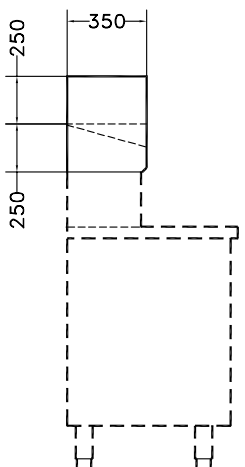

EI = Вход эл. кабеля