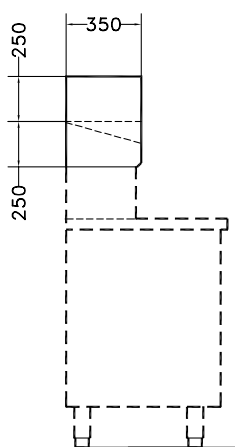

Настольные холодильные витрины для пиццы Tuttorizza 2180 мм

291491 (ZVR2180)

Настольная холодильная
витрина 2180 мм

Описание

Холодильная витрина изготовлена из нержавеющей стали 304 AIS. Витрина предназначена для использования гостроемкостей размером 1/4GN и 1/2GN, которые не включены в комплектацию витрины. Встроенный холодильный агрегат, хладогент R134a. Термостатический контроль температуры. Рабочий диапазон температуры -2+8°C. Не содержит озоноразрушающих веществ (CFC и HCFC).

Витрины Tuttorizza

Настольная холодильная витрина 2180 мм

Вид спереди

Вид сбоку

EI = Вход эл. кабеля

Вид сверху

Электрика

Электропитание:

291491 (ZVR2180)

230 V/1 ph/50 Гц

Подключаемая мощность:

0.22 кВт

Основная информация

Габариты, ширина: 2180 мм

Габариты, глубина: 350 мм

Габариты, высота: 250 мм