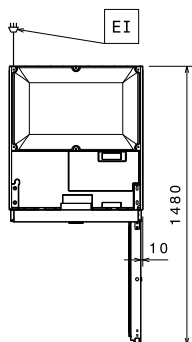

Вид сверху

Электрика

Электропитание:
727313 (ESP72HRC) 220-240 V/1 ph/50 Гц
Подключаемая мощность: 0.22 кВт

Основная информация

Общий объем раб. камеры: 670 л
Объем загрузки (нетто): 497 л
Крепление двери: 2 Right
Габариты, ширина: 710 мм
Габариты, глубина: 835 мм
Габариты (глубина при открытой двери): 1480 мм
Габариты, высота: 2050 мм
Двери: 2x1/2 Full
Решетки (в комплекте): 4 - GN 2/1

Материал внешних панелей: Нержавеющая сталь AISI 304 - Din 1.4301
Материал внутренних панелей: Нержавеющая сталь AISI 304 - Din 1.4301
Материал внутренних панелей: Нержавеющая сталь AISI 304 - Din 1.4301
Количество уровней, шаг направляющих: 40; 30 mm

Холодильный агрегат

Дисплей: Digital
Мощность компрессора: 1/4 hp
Хладагент: R290
[NOT TRANSLATED] 3
Охлаждающая способность: 322 W
Для температуры испарителя: -10 °C
Количество хладагента: 80 g
Рабочая температура (MIN): -2 °C
Рабочая температура (MAX): 10 °C
Рабочий режим: Вентилируемый

Характеристики (Регламент Комиссии ЕС 2015/1094)

Класс энергоэффективности (в соответствии с Регламентом Комиссии ЕС 2015/1094) D
Энергопотребление (в соответствии с Регламентом Комиссии ЕС 2015/1094) 872kWh/year - 2kWh/24h
Условия работы (в соответствии с Регламентом Комиссии ЕС 2015/1094) Heavy Duty (cl.5)
Индекс энергоэффективности EEI (в соответствии с Регламентом Комиссии) 61,16
Type of model: vertical chilled