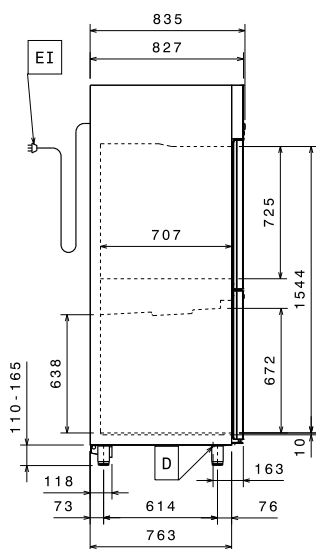

Вид сбоку

EI = Вход эл. кабеля