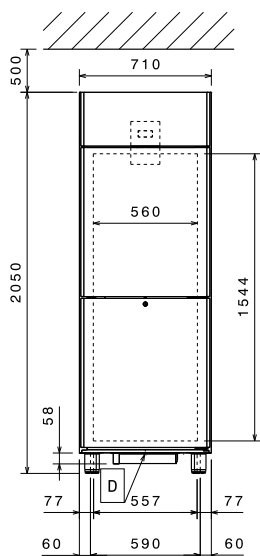

ecostore Premium
Холодильный шкаф, 2 секции -
Цифровой дисплей - 670 л (-2 +10С) - R290

Вид спереди