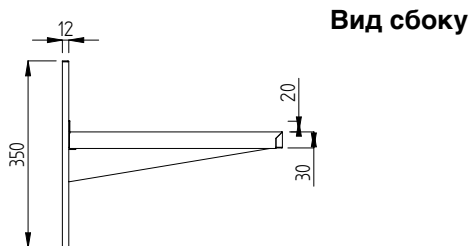

### Описание

Made from 304 AISI stainless steel, 1mm in thickness. Upturned edges. Integral radiused rear upstand, h=30mm. Wall brackets allow the shelf to be positioned at different heights.

Характеристики

### Основная информация

Габариты, ширина:	134148 (GGWSS104)	1000 мм
Габариты, высота:		350 мм
Габариты, глубина:		415 мм
Вес нетто:		6.1 кг

---