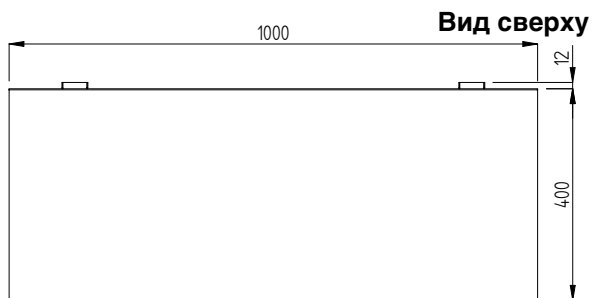

### Описание

Made from 304 AISI stainless steel, 1mm in thickness. Upturned edges. Integral radiused rear upstand, h=30mm. Wall brackets allow the shelf to be positioned at different heights.

Характеристики

### Основная информация

Габариты, ширина:	134148 (GGWSS104)	1000 мм
Габариты, высота:		350 мм
Габариты, глубина:		415 мм
Вес нетто:		6.1 кг

---