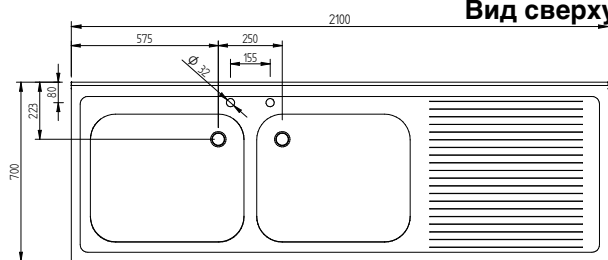

PLUS - Static Preparation

Мойка на шкафу, 2 бака, с правой сушкой, 2100 мм

Вид спереди

Вид сбоку

Вид сверху

Основная информация

Габариты, ширина:	134141 (GLG2126DXP)	2100 мм
Габариты, высота:		1000 мм
Габариты, глубина:		700 мм
Высота бортика:		100 мм
Толщина бортика:		13 мм
Угол наклона бортика:		R=10
Число баков:		2
Размеры бака:		600x500xH300
Толщина рабочей поверхности:		50 мм
Вес нетто:		77 кг

PLUS - Static preparation

Мойка на шкафу, 2 бака, с левой сушкой, 2100 мм

134142 (GLG2126SXP)

Мойка на шкафу, 2 бака, с
левой сушкой, 2100 мм

Характеристики

- Мойка на шкафу, 2 бака, с правой сушкой, 1800 мм
Конструкция из нержавеющей стали AISI 304.

PLUS - Static Preparation

Мойка на шкафу, 2 бака, с левой сушкой, 2100 мм

Вид спереди

Вид сбоку

Вид сверху

Основная информация

Габариты, ширина:	134142 (GLG2126SXP)	2100 мм
Габариты, высота:		1000 мм
Габариты, глубина:		700 мм
Высота бортика:		100 мм
Толщина бортика:		13 мм
Угол наклона бортика:		R=10
Число баков:		2
Размеры бака:		600x500xH300
Толщина рабочей поверхности:		50 мм
Вес нетто:		77 кг