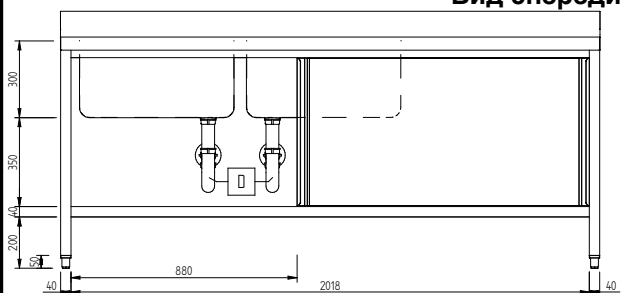

PLUS - Static preparation

Мойка на шкафу, 2 бака, с правой сушкой, 2100 мм

134141 (GLG2126DXP)

Мойка на шкафу, 2 бака, с правой сушкой, 2100 мм

Характеристики

- Конструкция из нержавеющей стали AISI 304.

Конструкция

PLUS - Static Preparation

Мойка на шкафу, 2 бака, с правой сушкой, 2100 мм

Вид спереди

Вид сбоку

Вид сверху

Основная информация

Габариты, ширина:	134141 (GLG2126DXP)	2100 мм
Габариты, высота:		1000 мм
Габариты, глубина:		700 мм
Высота бортика:		100 мм
Толщина бортика:		13 мм
Угол наклона бортика:		R=10
Число баков:		2
Размеры бака:		600x500xH300
Толщина рабочей поверхности:		50 мм
Вес нетто:		77 кг