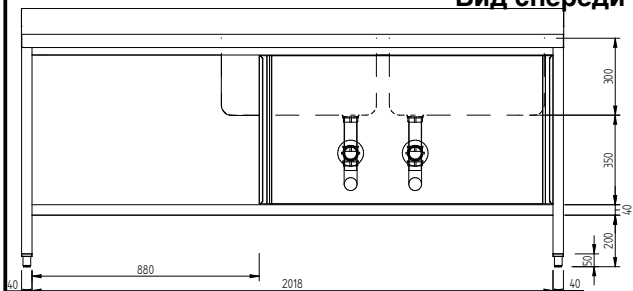

PLUS - Static Preparation

Мойка на шкафу, 2 бака, с правой сушкой, 2100 мм

Вид спереди

Вид сбоку

Вид сверху

Основная информация

Габариты, ширина:	134141 (GLG2126DXP)	2100 мм
Габариты, высота:		1000 мм
Габариты, глубина:		700 мм
Высота бортика:		100 мм
Толщина бортика:		13 мм
Угол наклона бортика:		R=10
Число баков:		2
Размеры бака:		600x500xH300
Толщина рабочей поверхности:		50 мм
Вес нетто:		77 кг

PLUS - Static Preparation

Мойка на шкафу, 2 бака, с левой сушкой, 2100 мм

Вид спереди

Вид сбоку

Вид сверху

Основная информация

Габариты, ширина:	134142 (GLG2126SXP)	2100 мм
Габариты, высота:		1000 мм
Габариты, глубина:		700 мм
Высота бортика:		100 мм
Толщина бортика:		13 мм
Угол наклона бортика:		R=10
Число баков:		2
Размеры бака:		600x500xH300
Толщина рабочей поверхности:		50 мм
Вес нетто:		77 кг