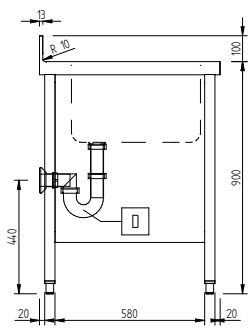

Опции

- Двойной пластиковый сифон 2" PNC 850022
- 4 колеса (2 с тормозом), диам. 125 мм PNC 855207
- Смеситель 3/4" с рычагом для управления локтем PNC 855302
- Смеситель с локтевым приводом и душем PNC 855304
- Смеситель с локтевым управлением, короткий рычаг и кран, 3/4" PNC 855305
- Смеситель настенного крепления 3/4" PNC 855310
- Смеситель - душ 3/4" PNC 855311
- Пластиковый сифон 2" PNC 895313

PLUS - Static Preparation

Мойка на шкафу, 2 бака, с правой сушкой, 2100 мм

Вид спереди

Вид сбоку

Вид сверху

Основная информация

Габариты, ширина:	134141 (GLG2126DXP)	2100 мм
Габариты, высота:		1000 мм
Габариты, глубина:		700 мм
Высота бортика:		100 мм
Толщина бортика:		13 мм
Угол наклона бортика:		R=10
Число баков:		2
Размеры бака:		600x500xH300
Толщина рабочей поверхности:		50 мм
Вес нетто:		77 кг

PLUS - Static preparation

Мойка на шкафу, 2 бака, с левой сушкой, 2100 мм

134142 (GLG2126SXP)

Мойка на шкафу, 2 бака, с
левой сушкой, 2100 мм

Характеристики

- Мойка на шкафу, 2 бака, с правой сушкой, 1800 мм
Конструкция из нержавеющей стали AISI 304.

PLUS - Static Preparation

Мойка на шкафу, 2 бака, с левой сушкой, 2100 мм

Вид спереди

Вид сбоку

Вид сверху

Основная информация

Габариты, ширина:	134142 (GLG2126SXP)	2100 мм
Габариты, высота:		1000 мм
Габариты, глубина:		700 мм
Высота бортика:		100 мм
Толщина бортика:		13 мм
Угол наклона бортика:		R=10
Число баков:		2
Размеры бака:		600x500xH300
Толщина рабочей поверхности:		50 мм
Вес нетто:		77 кг