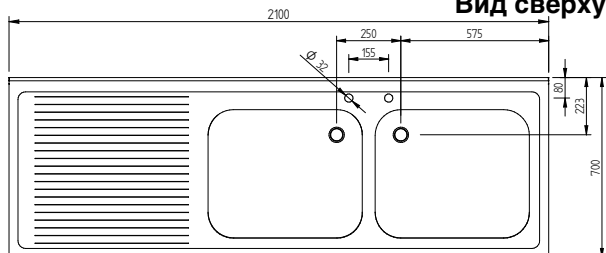

PLUS - Static Preparation

Мойка на шкафу, 2 бака, с левой сушкой, 2100 мм

Вид спереди

Вид сбоку

Вид сверху

Основная информация

Габариты, ширина:	134142 (GLG2126SXP)	2100 мм
Габариты, высота:		1000 мм
Габариты, глубина:		700 мм
Высота бортика:		100 мм
Толщина бортика:		13 мм
Угол наклона бортика:		R=10
Число баков:		2
Размеры бака:		600x500xH300
Толщина рабочей поверхности:		50 мм
Вес нетто:		77 кг