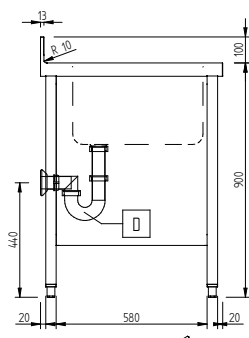

PLUS - Static Preparation

Мойка на шкафу, 2 бака, с правой сушкой, 2100 мм

Вид спереди

Вид сбоку

Вид сверху

Основная информация

Габариты, ширина:	134141 (GLG2126DXP)	2100 мм
Габариты, высота:		1000 мм
Габариты, глубина:		700 мм
Высота бортика:		100 мм
Толщина бортика:		13 мм
Угол наклона бортика:		R=10
Число баков:		2
Размеры бака:		600x500xH300
Толщина рабочей поверхности:		50 мм
Вес нетто:		77 кг

PLUS - Static preparation

Мойка на шкафу, 2 бака, с левой сушкой, 2100 мм

134142 (GLG2126SXP)

Мойка на шкафу, 2 бака, с
левой сушкой, 2100 мм

Характеристики

- Мойка на шкафу, 2 бака, с правой сушкой, 1800 мм
Конструкция из нержавеющей стали AISI 304.

Конструкция

Опции

- Двойной пластиковый сифон 2" PNC 850022
- 4 колеса (2 с тормозом), диам. 125 мм PNC 855207
- Смеситель 3/4" с рычагом для управления локтем PNC 855302
- Смеситель с локтевым приводом и душем PNC 855304
- Смеситель с локтевым управлением, короткий рычаг и кран, 3/4" PNC 855305
- Смеситель настенного крепления 3/4" PNC 855310
- Смеситель - душ 3/4" PNC 855311
- Пластиковый сифон 2" PNC 895313

PLUS - Static Preparation

Мойка на шкафу, 2 бака, с левой сушкой, 2100 мм

Вид спереди

Вид сбоку

Вид сверху

Основная информация

Габариты, ширина:	134142 (GLG2126SXP)	2100 мм
Габариты, высота:		1000 мм
Габариты, глубина:		700 мм
Высота бортика:		100 мм
Толщина бортика:		13 мм
Угол наклона бортика:		R=10
Число баков:		2
Размеры бака:		600x500xH300
Толщина рабочей поверхности:		50 мм
Вес нетто:		77 кг