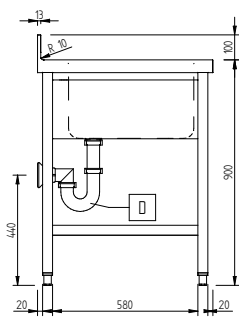

PLUS - Static preparation

Мойка, 2 бака, с правой сушкой и нижней полкой, 2100 мм

Характеристики

- Конструкция из нержавеющей стали AISI 304.

Конструкция

Опции

- Двойной пластиковый сифон 2" PNC 850022
- Set of 4 wheels (2 with brake), diameter=100mm PNC 855205
- Смеситель 3/4" с рычагом для управления локтем PNC 855302
- Смеситель с локтевым приводом и душем PNC 855304
- Смеситель с локтевым управлением, короткий рычаг и кран, 3/4" PNC 855305
- Смеситель настенного крепления 3/4" PNC 855310
- Смеситель - душ 3/4" PNC 855311
- Пластиковый сифон 2" PNC 895313

PLUS - Static Preparation

Мойка, 2 бака, с правой сушкой и нижней полкой, 2100 мм

Вид спереди

Вид сбоку

Вид сверху

Основная информация

Габариты, ширина:	134118 (LSGLG2126D)	2100 мм
Габариты, высота:		1000 мм
Габариты, глубина:		700 мм
Высота бортика:		100 мм
Толщина бортика:		13 мм
Угол наклона бортика:		R=10
Число баков:		2
Размеры бака:		600x500xH300
Толщина рабочей поверхности:		50 мм
Вес нетто:		60 кг

PLUS - Static preparation

Мойка, 2 бака, с левой сушкой и нижней полкой, 2100 мм

134119 (LSGLG2126S)

Мойка, 2 бака, с левой сушкой и нижней полкой, 2100 мм

Характеристики

- Конструкция из нержавеющей стали AISI 304.

PLUS - Static Preparation

Мойка, 2 бака, с левой сушкой и нижней полкой, 2100 мм

Вид спереди

Вид сбоку

Вид сверху

Основная информация

Габариты, ширина:	134119 (LSGLG2126S)	2100 мм
Габариты, высота:		1000 мм
Габариты, глубина:		700 мм
Высота бортика:		100 мм
Толщина бортика:		13 мм
Угол наклона бортика:		R=10
Число баков:		2
Размеры бака:		600x500xH300
Толщина рабочей поверхности:		50 мм
Вес нетто:		60 кг