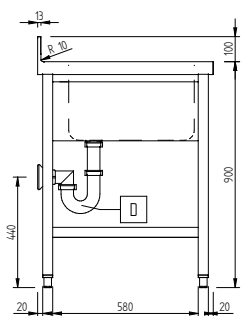

PLUS - Static Preparation

Мойка, 2 бака, с правой сушкой и нижней полкой, 2100 мм

Вид спереди

Вид сбоку

Вид сверху

Основная информация

Габариты, ширина:	134118 (LSGLG2126D)	2100 мм
Габариты, высота:		1000 мм
Габариты, глубина:		700 мм
Высота бортика:		100 мм
Толщина бортика:		13 мм
Угол наклона бортика:		R=10
Число баков:		2
Размеры бака:		600x500xH300
Толщина рабочей поверхности:		50 мм
Вес нетто:		60 кг

PLUS - Static preparation

Мойка, 2 бака, с левой сушкой и нижней полкой, 2100 мм

134119 (LSGLG2126S)

Мойка, 2 бака, с левой сушкой и нижней полкой, 2100 мм

Характеристики

- Конструкция из нержавеющей стали AISI 304.

Конструкция

Опции

- Двойной пластиковый сифон 2" PNC 850022
- Set of 4 wheels (2 with brake), diameter=100mm PNC 855205
- Смеситель 3/4" с рычагом для управления локтем PNC 855302
- Смеситель с локтевым приводом и душем PNC 855304
- Смеситель с локтевым управлением, короткий рычаг и кран, 3/4" PNC 855305
- Смеситель настенного крепления 3/4" PNC 855310
- Смеситель - душ 3/4" PNC 855311
- Пластиковый сифон 2" PNC 895313

PLUS - Static Preparation

Мойка, 2 бака, с левой сушкой и нижней полкой, 2100 мм

Вид спереди

Вид сбоку

Вид сверху

Основная информация

Габариты, ширина:	134119 (LSGLG2126S)	2100 мм
Габариты, высота:		1000 мм
Габариты, глубина:		700 мм
Высота бортика:		100 мм
Толщина бортика:		13 мм
Угол наклона бортика:		R=10
Число баков:		2
Размеры бака:		600x500xH300
Толщина рабочей поверхности:		50 мм
Вес нетто:		60 кг