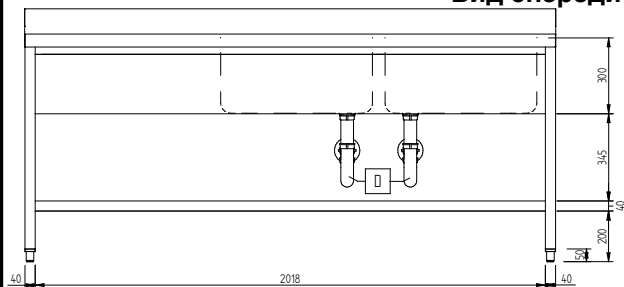

PLUS - Static Preparation

Мойка, 2 бака, с правой сушкой и нижней полкой, 2100 мм

Вид спереди

Вид сбоку

Вид сверху

Основная информация

Габариты, ширина:	134118 (LSGLG2126D)	2100 мм
Габариты, высота:		1000 мм
Габариты, глубина:		700 мм
Высота бортика:		100 мм
Толщина бортика:		13 мм
Угол наклона бортика:		R=10
Число баков:		2
Размеры бака:		600x500xH300
Толщина рабочей поверхности:		50 мм
Вес нетто:		60 кг

PLUS - Static Preparation

Мойка, 2 бака, с левой сушкой и нижней полкой, 2100 мм

Вид спереди

Вид сбоку

Вид сверху

Основная информация

Габариты, ширина:	134119 (LSGLG2126S)	2100 мм
Габариты, высота:		1000 мм
Габариты, глубина:		700 мм
Высота бортика:		100 мм
Толщина бортика:		13 мм
Угол наклона бортика:		R=10
Число баков:		2
Размеры бака:		600x500xH300
Толщина рабочей поверхности:		50 мм
Вес нетто:		60 кг