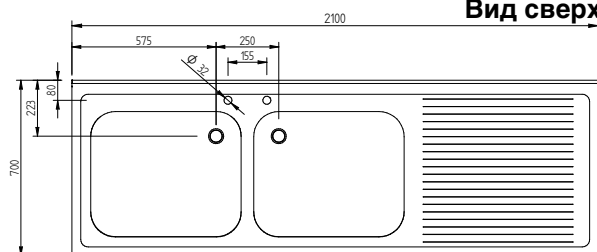

PLUS - Static Preparation

Мойка, 2 бака, с правой сушкой и нижней полкой, 2100 мм

Вид спереди

Вид сбоку

Вид сверху

Основная информация

Габариты, ширина:	134118 (LSGLG2126D)	2100 мм
Габариты, высота:		1000 мм
Габариты, глубина:		700 мм
Высота бортика:		100 мм
Толщина бортика:		13 мм
Угол наклона бортика:		R=10
Число баков:		2
Размеры бака:		600x500xH300
Толщина рабочей поверхности:		50 мм
Вес нетто:		60 кг

PLUS - Static preparation

Мойка, 2 бака, с левой сушкой и нижней полкой, 2100 мм

134119 (LSGLG2126S)

Мойка, 2 бака, с левой сушкой и нижней полкой, 2100 мм

Характеристики

- Конструкция из нержавеющей стали AISI 304.

PLUS - Static Preparation

Мойка, 2 бака, с левой сушкой и нижней полкой, 2100 мм

Вид спереди

Вид сбоку

Вид сверху

Основная информация

Габариты, ширина:	134119 (LSGLG2126S)	2100 мм
Габариты, высота:		1000 мм
Габариты, глубина:		700 мм
Высота бортика:		100 мм
Толщина бортика:		13 мм
Угол наклона бортика:		R=10
Число баков:		2
Размеры бака:		600x500xH300
Толщина рабочей поверхности:		50 мм
Вес нетто:		60 кг