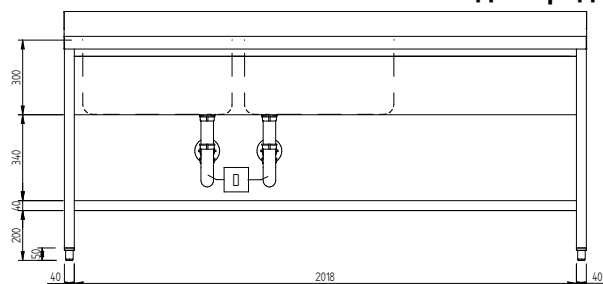

PLUS - Static Preparation

Мойка, 2 бака, с правой сушкой и нижней полкой, 2100 мм

Вид спереди

Вид сбоку

Вид сверху

Основная информация

Габариты, ширина:	134118 (LSGLG2126D)	2100 мм
Габариты, высота:		1000 мм
Габариты, глубина:		700 мм
Высота бортика:		100 мм
Толщина бортика:		13 мм
Угол наклона бортика:		R=10
Число баков:		2
Размеры бака:		600x500xH300
Толщина рабочей поверхности:		50 мм
Вес нетто:		60 кг

PLUS - Static Preparation

Мойка, 2 бака, с левой сушкой и нижней полкой, 2100 мм

Вид спереди

Вид сбоку

Вид сверху

Основная информация

Габариты, ширина:	134119 (LSGLG2126S)	2100 мм
Габариты, высота:		1000 мм
Габариты, глубина:		700 мм
Высота бортика:		100 мм
Толщина бортика:		13 мм
Угол наклона бортика:		R=10
Число баков:		2
Размеры бака:		600x500xH300
Толщина рабочей поверхности:		50 мм
Вес нетто:		60 кг