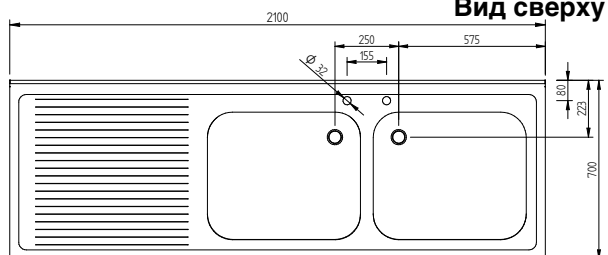

PLUS - Static Preparation

Мойка, 2 бака, с левой сушкой и нижней полкой, 2100 мм

Вид спереди

Вид сбоку

Вид сверху

Основная информация

Габариты, ширина:	134119 (LSGLG2126S)	2100 мм
Габариты, высота:		1000 мм
Габариты, глубина:		700 мм
Высота бортика:		100 мм
Толщина бортика:		13 мм
Угол наклона бортика:		R=10
Число баков:		2
Размеры бака:		600x500xH300
Толщина рабочей поверхности:		50 мм
Вес нетто:		60 кг